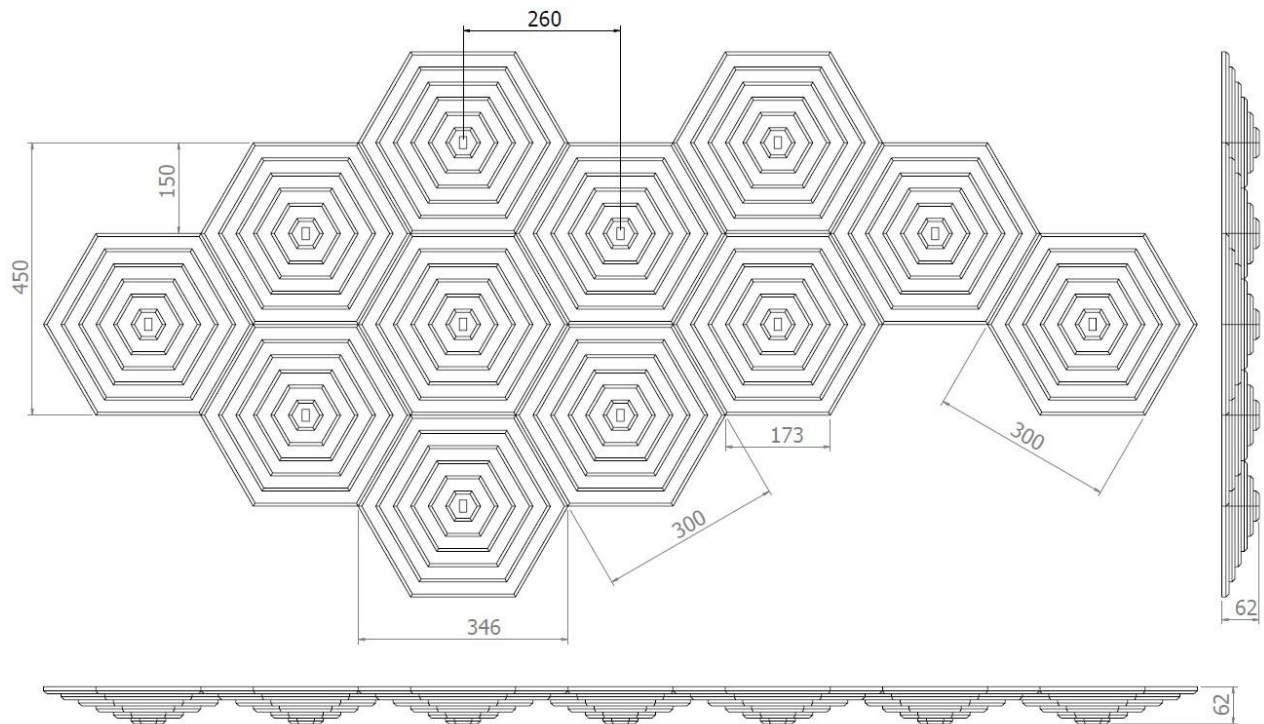

BARWA SYSTEM

www.barwasystem.pl

e-mail: barwasystem@barwasystem.pl

Przykładowy schemat montażu:

WYD. 1

BARWA SYSTEM sp. z o.o.

NIP: PL 739-28-75-782

Zakład Produkcyjny i Dział Handlowy
11-034 Stawiguda, ul. Przemysłowa 21
tel. (89) 522-09-10, fax. (89) 522-09-20

Zarejestrowana przez Sąd Rejonowy
w Olsztynie, VIII Wydział Gospodarczy
Krajowego Rejestru Sądowego pod numerem
KRS 0000132000 Nr w BDO 000009110
Kapitał Zakładowy 180.000 PLN

Biuro:
40-683 Katowice, ul. Barcelońska 1
tel. (32) 290-65-01
61-334 Poznań, ul. Ćmielowska 8
tel./fax: (66) 827-46-13

Produkcja i sprzedaż sufitów oferowanych przez BARWA SYSTEM Sp. z o.o. objęte są certyfikatem ISO 9001:2015.